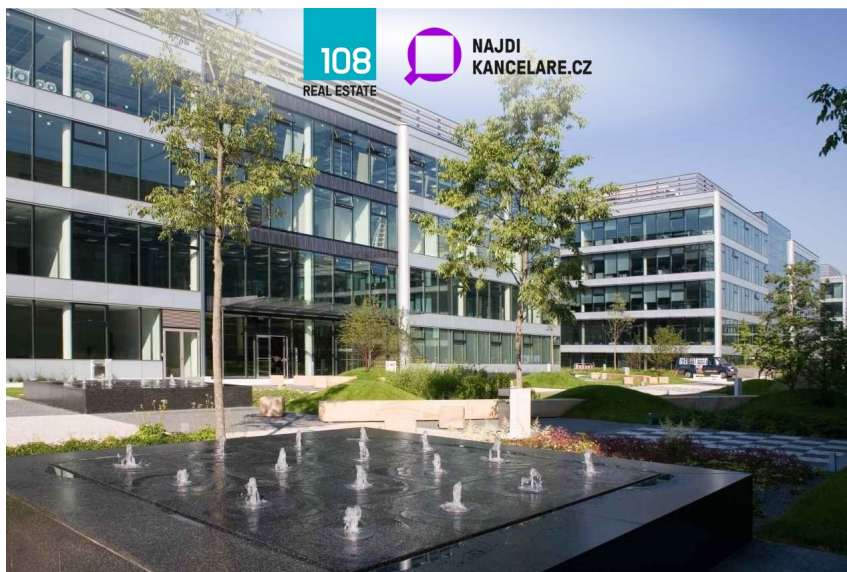

Pronájem kanceláří The Park, V Parku, Praha 11 - Chodov

V parku, 14800, Praha 11, Praha

15 EUR
za m²/měsíc

Nájemné
15.2-15.75
EUR/m2/měsíc.
Servisní poplatky
ve výši 112-165,-
KČ + DPH

Pronájem - Komerční prostory

Plocha kanceláří: 1033 m²

Druh objektu: skeletová

Stav objektu: velmi dobrý

Druh prostor: Kanceláře

Ostatní: Garáž; Parkoviště **Energetická náročnost:**
G - Mimořádně ne hospodárná

Vyřizuje: **Lena Popová**