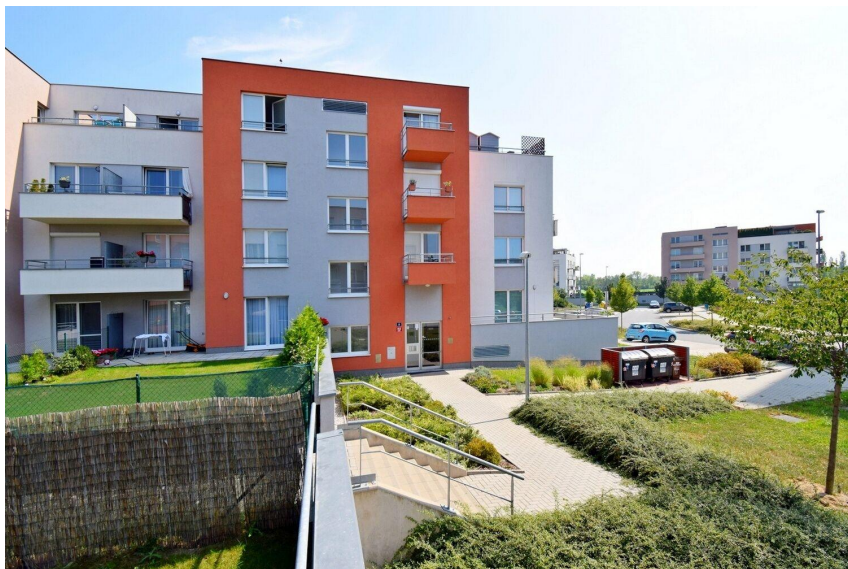

číslo zakázky:
N00643

Krásný a prostorný 1+kk v novostavbě u lesoparku Letňany

Hlučkova, 19900, Praha 18, Praha

16 500 Kč

za měsíc

+ 4.000 Kč
poplatky včetně
elektriny a
vysokorychlostních
o internetu

Pronájem - Byty