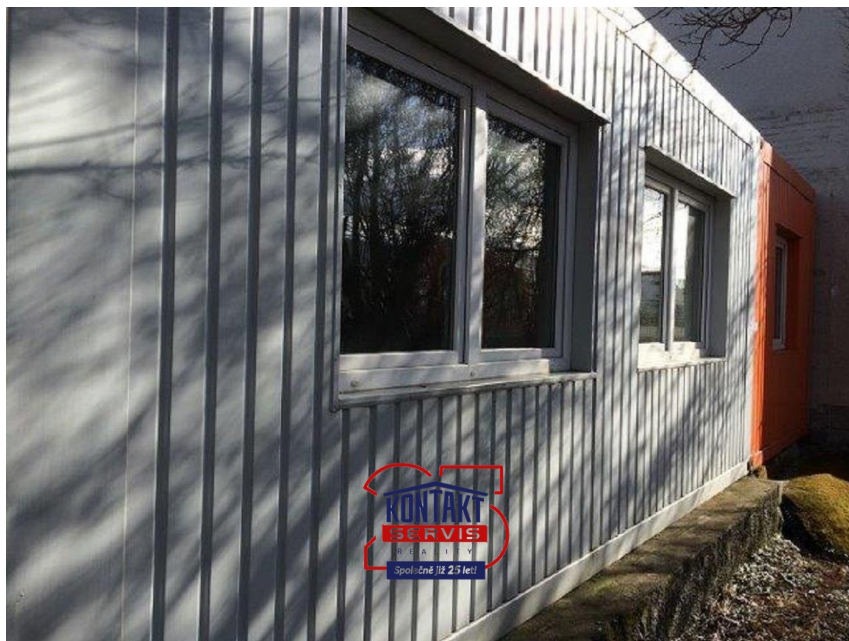

Pronájem kanceláře 66 m², ulice Hlinská České Budějovice

37001, České Budějovice 4, České Budějovice

6 534 Kč

za měsíc

Pronájem - Komerční prostory

Plocha kanceláří: 66 m²

Druh objektu: montovaná

Stav objektu: velmi dobrý