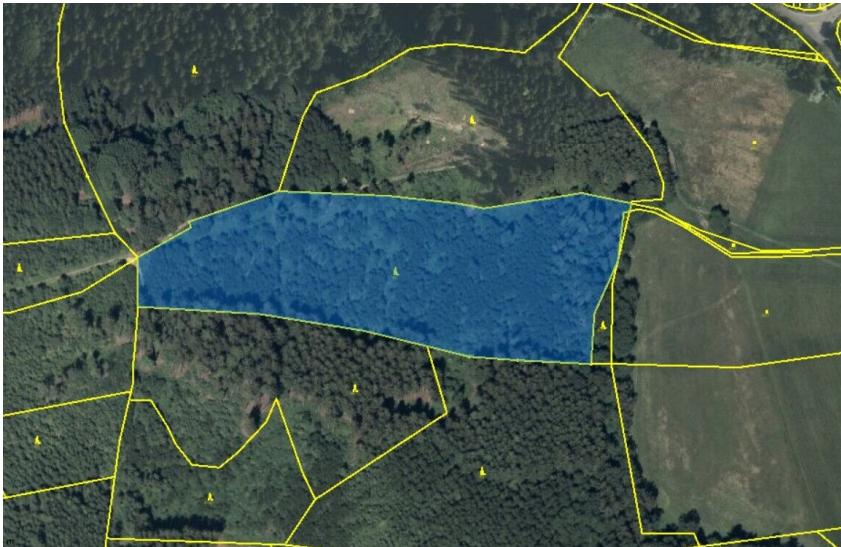

Pronájem lesního pozemku - k. ú. Dlouhá Třebová

Dlouhá Třebová

Neuvedeno

za rok

Pronájem - Pozemky

Celková plocha: 23 172 m²

Druh pozemku: zemědělská

Charakter okolní zástavby: venkovská