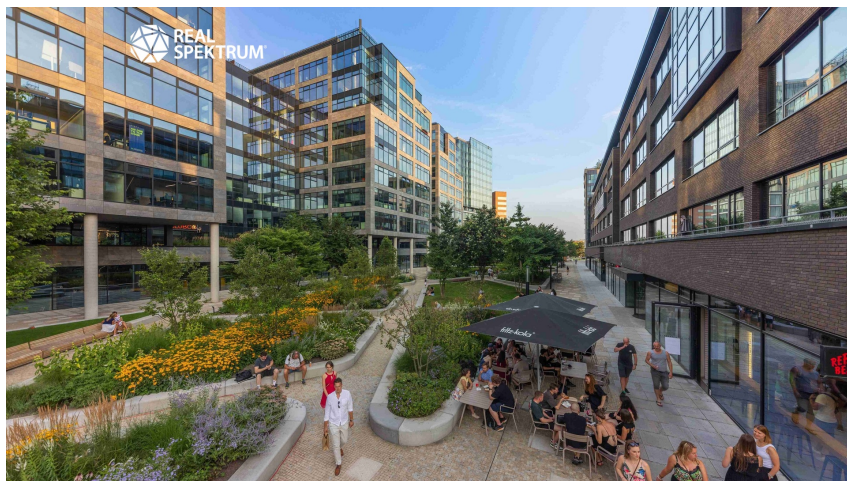

## Pronájem kanceláří 506 m<sup>2</sup> - 2.NP, ulice Vlněna, Brno - střed

Vlněna, 60200, Brno-střed, Brno

**185 200 Kč**

za měsíc

+ provozní  
náklady, neplatíte  
provizi RK