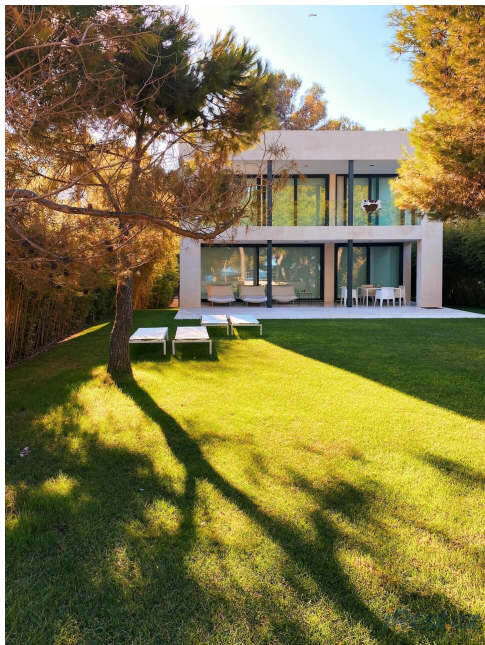

Testovací nabídka - byt

Na Harfě, Praha 9, Praha

555 555 555

Kč

za nemovitost

Prodej - Byty

Dispozice bytu: 3+kk

Podlaží v domě: 1