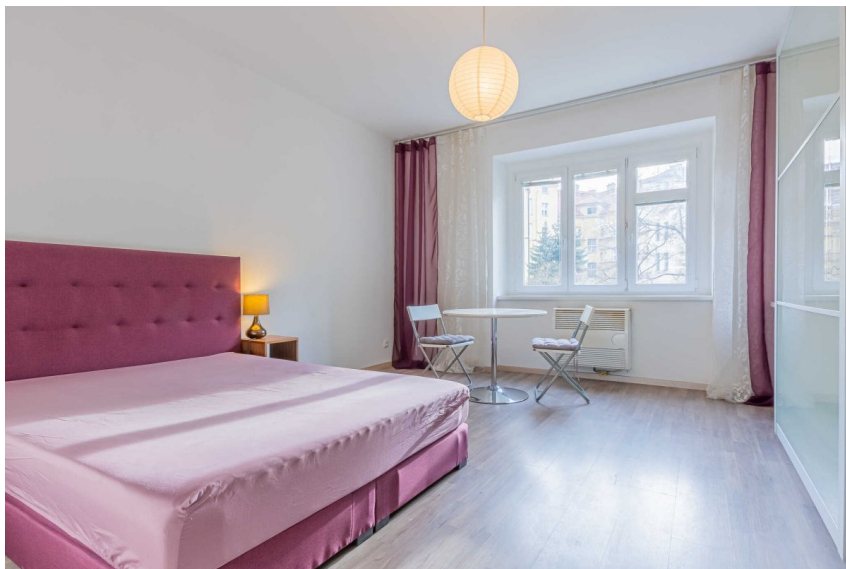

In

číslo zakázky:
1179

Pronájem bytu 1+1, U Pernštejnských, Praha - Nusle, Praha 4

U Pernštejnských, 14000, Praha 4, Praha

17 500 Kč
za měsíc

vratná jistota
,náklady na
bydlení 3 350Kč
vč. energie,
poplatek za
podnájem

Pronájem - Byty

Dispozice bytu: 1+1

Podlaží v domě: 2

Počet podlaží v domě: 5

**Celková podlahová
plocha:** 29 m²

Druh objektu: cihlová **Stav objektu:** velmi dobrý
Vlastnictví: osobní **Elektřina:** Elektro - 230 V
Energetická náročnost: G - Mimořádně
nehospodárná

Vyřizuje: **Miloslava Kačerová**

Tel.: 222703030, **GSM:** 222703030