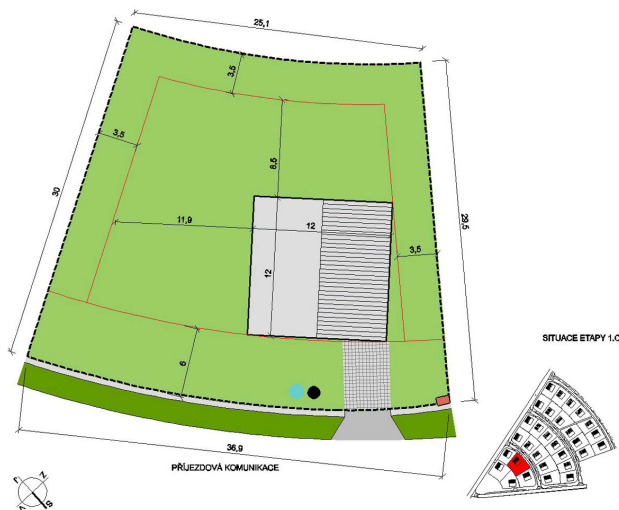

Stavební pozemek 843 m² v Choťánkách u Poděbrad

Choťánky

4 692 138 Kč

cena vč.DPH

za nemovitost

Prodej - Pozemky

Celková plocha: 843 m²

Druh pozemku: pro bydlení

Charakter okolní zástavby: obytná

Vyřizuje: **Tým prodejců GD**

Tel.: 222 232 810, **GSM:** 800213215

E-mail: obchod@geosan-development.cz