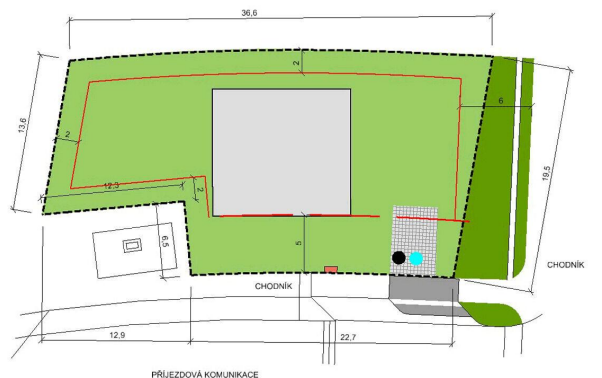

NOVÁ ETAPA ! Stavební pozemek 627 m² v Choťánkách u Poděbrad Choťánky

4 222 757 Kč

cena vč.DPH

za nemovitost

Prodej - Pozemky

Celková plocha: 627 m²

Druh pozemku: pro bydlení

**Charakter okolní
zástavby:** obytná