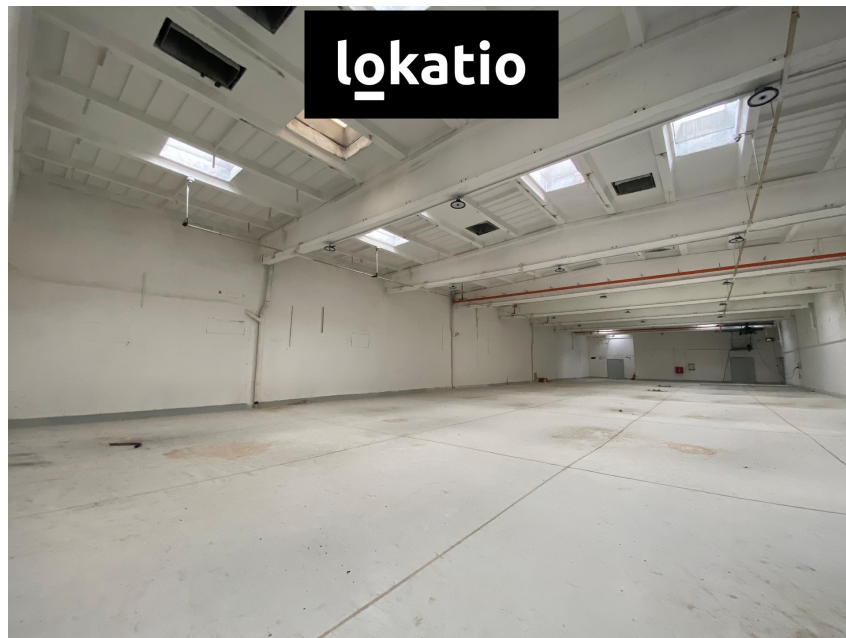

Pronájem - skladovací a výrobní areál, Olomouc

Olomouc

Neuvedeno

za m²/měsíc

cena k jednání,
neplatíte provizi

Pronájem - Komerční objekty

Celková plocha: 1512 m²

Počet podlaží: 1

Druh objektu: smíšená

Stav objektu: po rekonstrukci

Účel budovy: Sklad **Energetická náročnost:** G -
Mimořádně neehospodárná

Vyřizuje: **Magdaléna Véberová**

Tel.: 725896767, **GSM:** 736 746 148

E-mail: magdalena.veberova@lokatio.cz