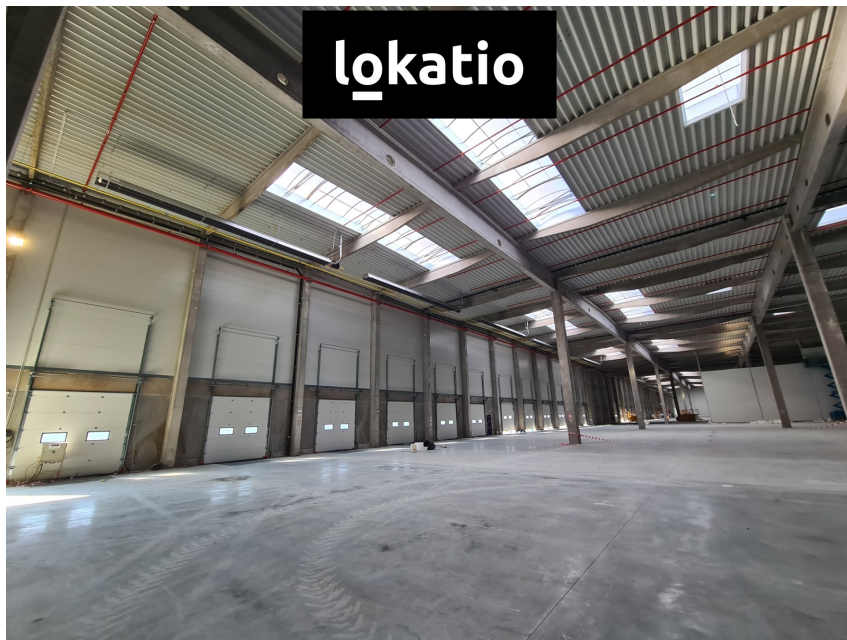

Pronájem: Moderní skladovací, logistické a výrobní prostory, Cheb, E49 Podhradská, Cheb

Neuvedeno
za m²/měsíc

info v RK,
Neplatíte provizi

Pronájem - Komerční objekty

Celková plocha: 11000 m²

Počet podlaží: 1

Druh objektu: smíšená

Stav objektu: velmi dobrý

Účel budovy: Sklad **Ostatní:** Bezbarierový přístup;
Parkoviště **Elektrina:** Elektro - 230 V; Elektro -
400 V **Telekomunikace:** Telefon; Internet **Ostatní**
rozvody: Kabelové rozvody; Ostatní rozvody
Energetická náročnost: G - Mimořádně
nehospodárná