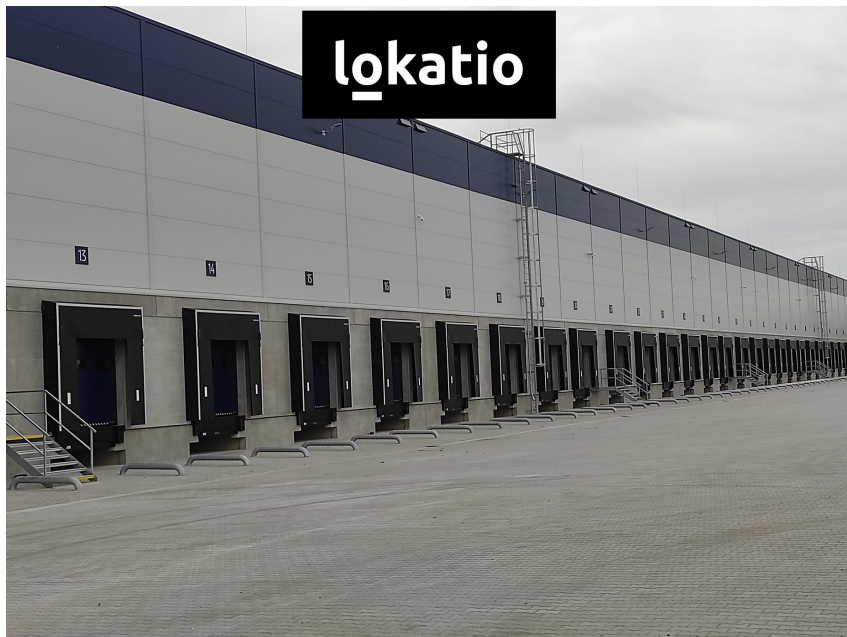

Pronájem - sklady, haly, výrobní prostory - Chomutov - Jirkov

Jirkov

Neuvedeno

za m²/měsíc

info v RK,
neplatíte provizi,
cena k jednání

Pronájem - Komerční objekty

Celková plocha: 4300 m²

Počet podlaží: 1

Druh objektu: smíšená

Stav objektu: novostavba

Účel budovy: Sklad **Energetická náročnost:** G -
Mimořádně neehospodárná

Vyřizuje: **Mgr. Radim Pešek**

Tel.: 725896767, **GSM:** 776 876 526

E-mail: radim.pesek@lokatio.cz