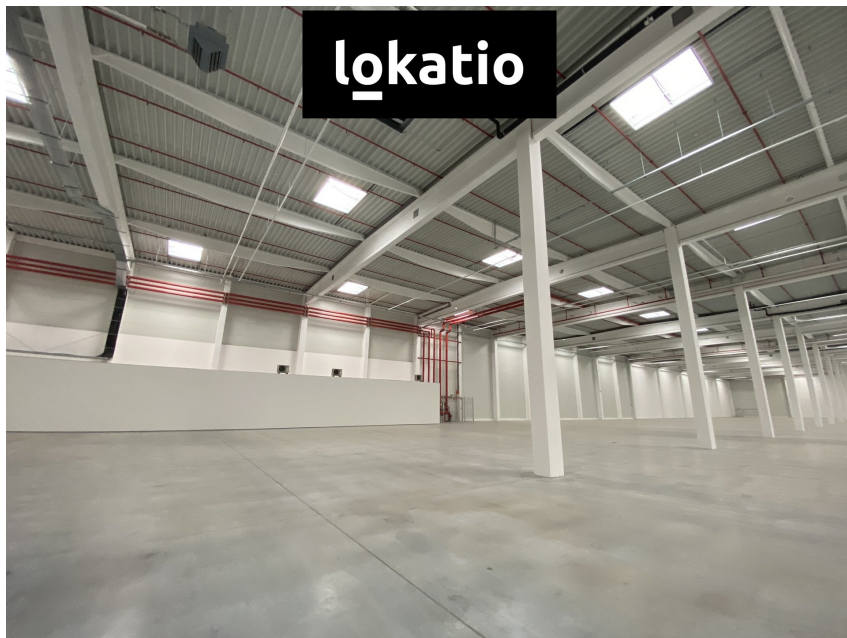

Pronájem: skladovací a logistický park (sklady, haly, výrobní prostory), Ostrava - Vítkovice

70300, Vítkovice, Ostrava

**Neuvedeno**za m²/měsíccena k jednání,
Neplatíte provizi**Pronájem - Komerční objekty****Celková plocha:** 10275 m²**Počet podlaží:** 1**Druh objektu:** smíšená**Stav objektu:** velmi dobrý**Účel budovy:** Sklad **Energetická náročnost:** G -
Mimořádně neehospodárnáVyřizuje: **Magdaléna Véberová****Tel.:** 725896767, **GSM:** 736 746 148**E-mail:** magdalena.veberova@lokatio.cz