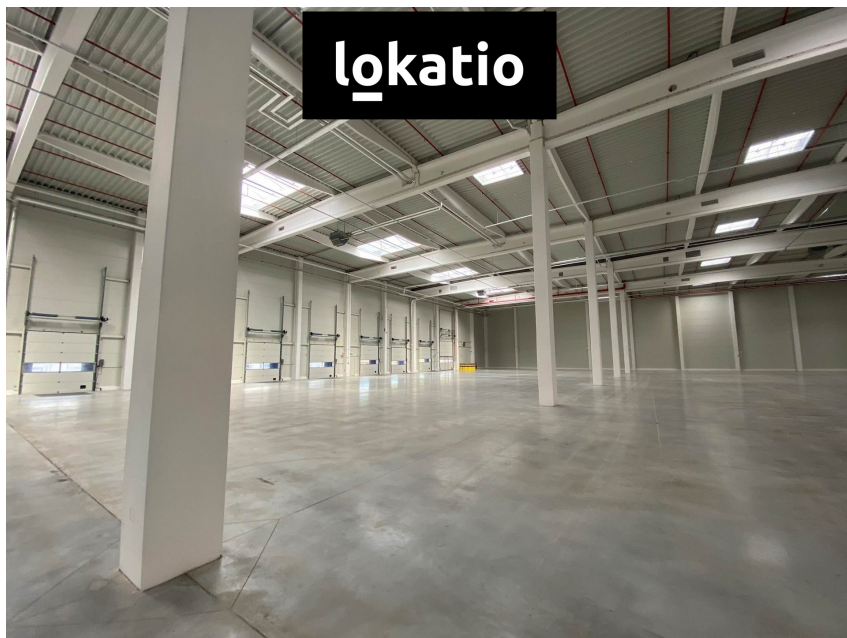

Pronájem: skladovací a logistický park (sklady, haly, výrobní prostory), Ostrava - Vítkovice

70300, Vítkovice, Ostrava

Neuvedeno

za m²/měsíc

cena k jednání,
Neplatíte provizi

Pronájem - Komerční objekty

Celková plocha: 2900 m²

Počet podlaží: 1

Druh objektu: smíšená

Stav objektu: velmi dobrý

Účel budovy: Sklad **Energetická náročnost:** G -
Mimořádně nehospodárná

Vyřizuje: **Magdaléna Véberová**

Tel.: 725896767, **GSM:** 736 746 148

E-mail: magdalena.veberova@lokatio.cz