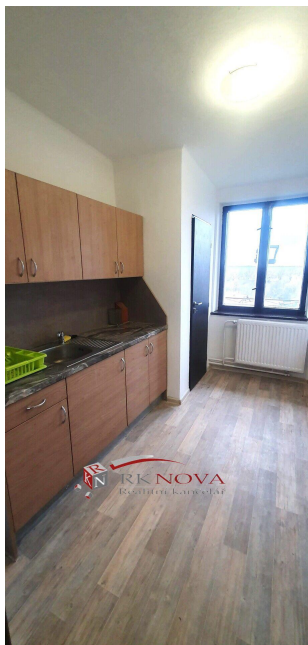

Pronájem bytu 2+1 v Orlové

Slezská, 73514, Orlová

9 900 Kč

za měsíc

Pronájem - Byty

Dispozice bytu: 2+1

Podlaží v domě: 3

Počet podlaží v domě: 3

**Celková podlahová
plocha:** 53 m²

Druh objektu: cihlová **Stav objektu:** dobrý
Vlastnictví: osobní **Elektřina:** Elektro - 230 V
Voda: Vodovod **Telekomunikace:** Telefon;
Internet

Vyřizuje: **Adam Konkolski**

GSM: 777 206 037

E-mail: info@rknova.cz