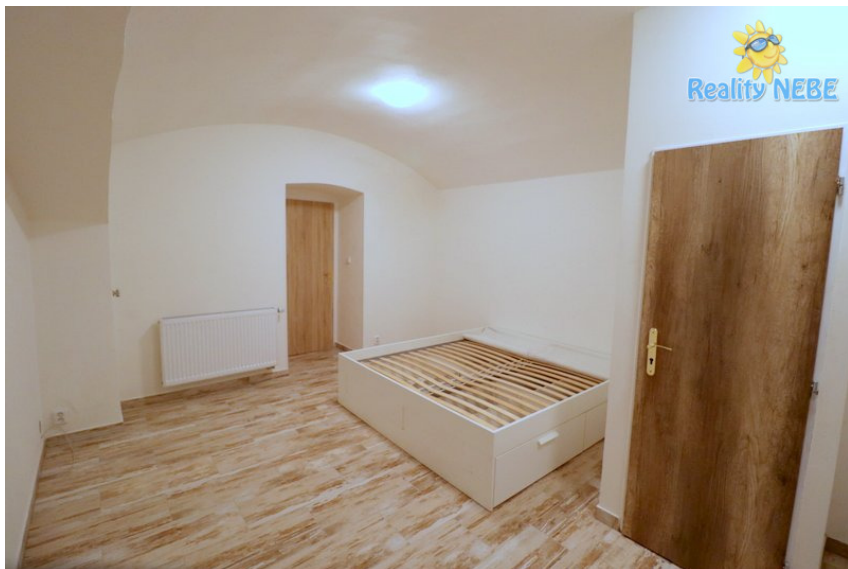

Pošta; Supermarket; Kompletní síť obchodů a služeb **Elektrina:** Elektro - 230 V **Voda:** Vodovod

Vyřizuje: **Ing. arch. Jan Štastna M.Sc.**

Tel.: 602222282, **GSM:** 602222282

E-mail: honza@realitynebe.cz