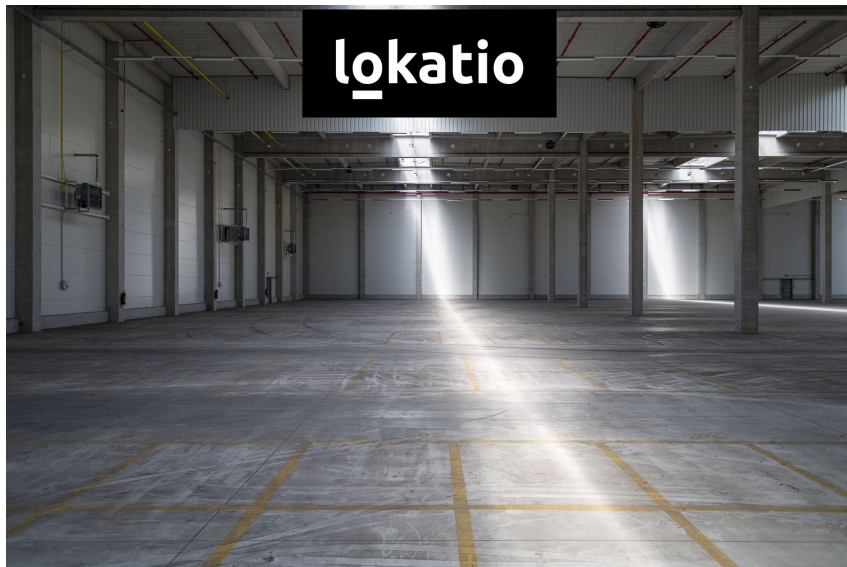

Pronájem: Moderní skladovací, logistické a výrobní prostory, Aš, D6, Německé hranice Aš

Neuvedeno
za m²/měsíc

info v RK,
Neplatíte provizi,
bez DPH, bez
poplatků, cena k
jednání

Pronájem - Komerční objekty

Celková plocha: 18682 m²

Počet podlaží: 1

Druh objektu: smíšená

Stav objektu: velmi dobrý

Účel budovy: Sklad **Ostatní:** Bezbarierový přístup;
Parkoviště **Elektrina:** Elektro - 230 V; Elektro -
400 V **Voda:** Vodovod **Telekomunikace:** Telefon;
Internet **Plyn:** Plynovod

Vyřizuje: **Mgr. Radim Pešek**

Tel.: 725896767, **GSM:** 776 876 526

E-mail: radim.pesek@lokatio.cz