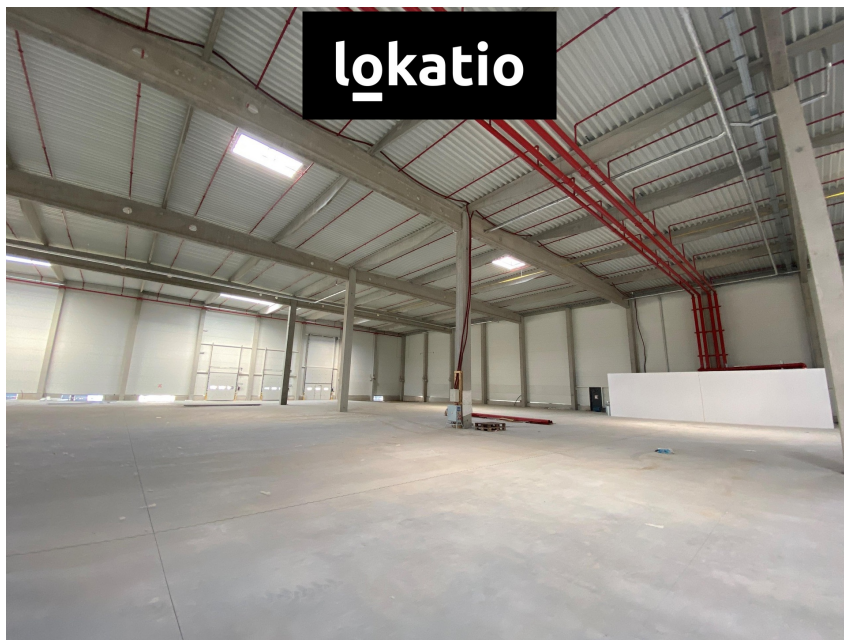

Pronájem: skladovací a výrobní prostory, East Park Olomouc (sklady, haly)

Olomouc

Neuvedeno

cena k jednání

za m²/měsíc

Pronájem - Komerční objekty

Celková plocha: 3502 m²

Počet podlaží: 1

Druh objektu: smíšená

Stav objektu: velmi dobrý

Účel budovy: Sklad **Energetická náročnost:** G -
Mimořádně neehospodárná

Vyřizuje: **Magdaléna Véberová**

Tel.: 725896767, **GSM:** 736 746 148

E-mail: magdalena.veberova@lokatio.cz