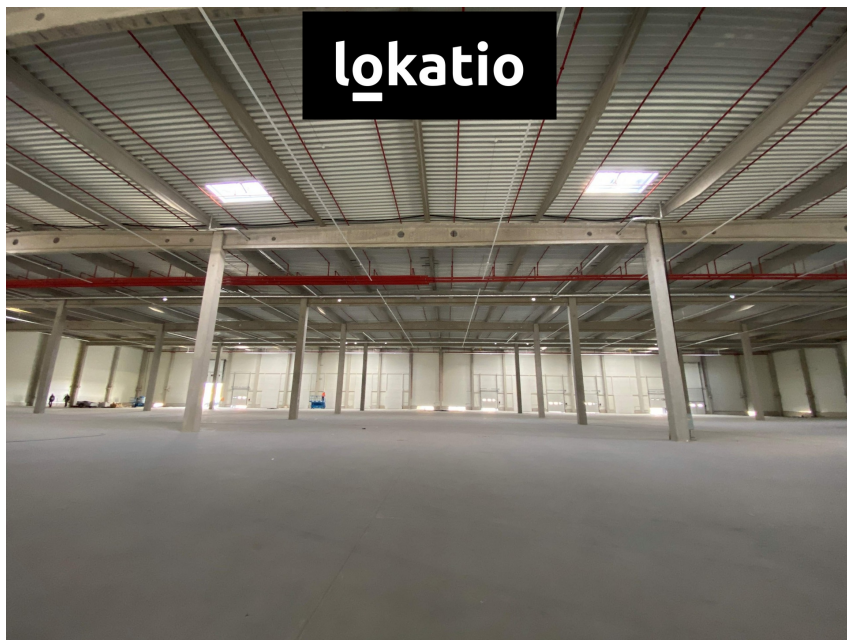

Pronájem: skladovací a výrobní prostory, East Park Olomouc (sklady, haly) Olomouc

Neuvedeno

cena k jednání

za m²/měsíc

Pronájem - Komerční objekty

Celková plocha: 4690 m²

Počet podlaží: 1

Druh objektu: smíšená