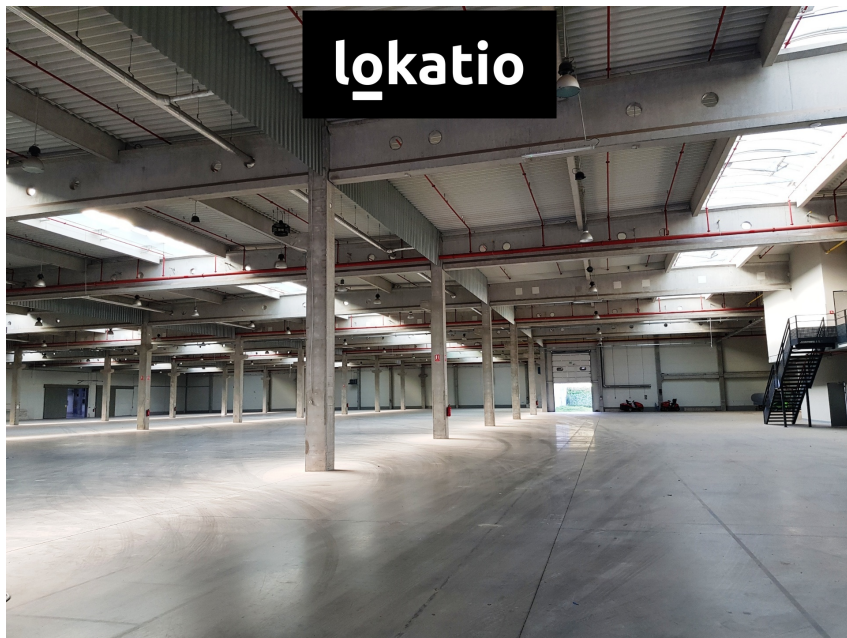

Pronájem - průmyslový areál: sklady, haly, výrobní prostory, Brno

Brno

Neuvedeno

za m²/měsíc

cena k jednání,
neplatíte provizi

Pronájem - Komerční objekty

Celková plocha: 16657 m²

Počet podlaží: 1