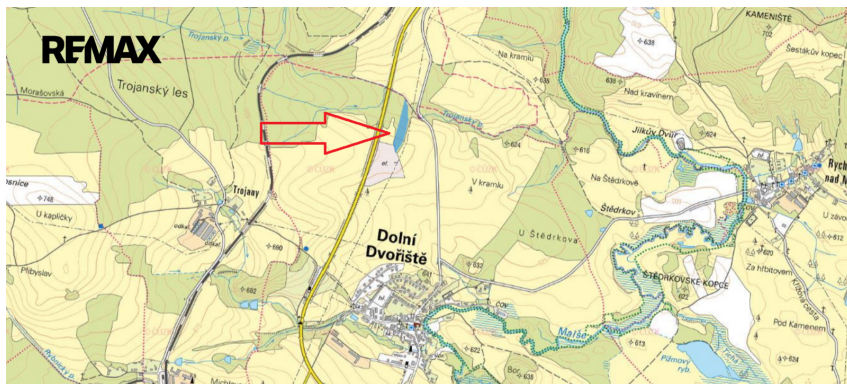

## Prodej pozemku 15 364 m<sup>2</sup>, Dolní Dvořiště

Dolní Dvořiště

**3 057 436 Kč**

za nemovitost

cena je včetně  
provize a  
veškerého  
právního servisu