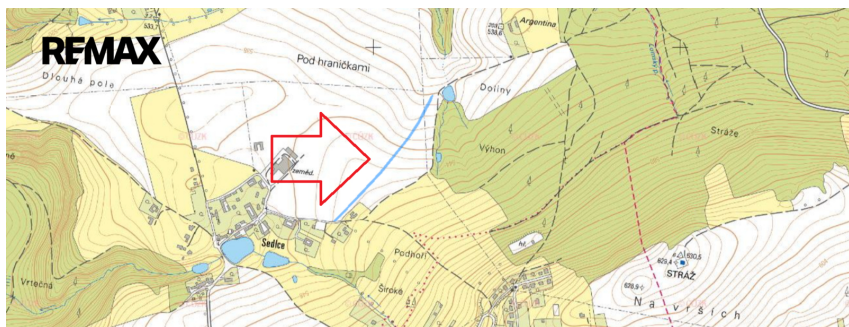

číslo zakázky:
317044

Pozemek o výměře 3406 m², Sedlce okr. České Budějovice

Svatý Jan nad Malší

2 724 800 Kč

za nemovitost

cena je včetně
provize a
veškerého
právního servisu

Prodej - Pozemky

Celková plocha: 3 406 m²