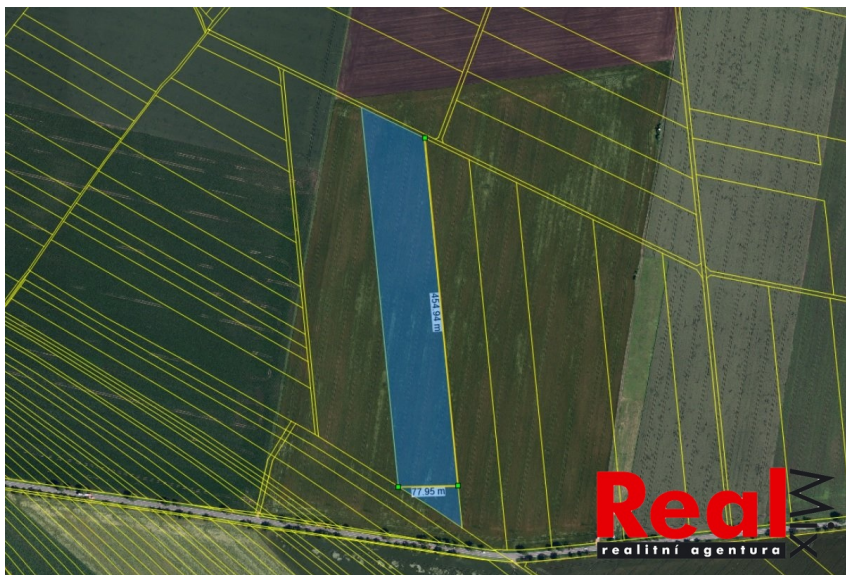

Prodej, pozemek - pole, CP 38 914 m², obec Křenovice, okr. Vyškov Křenovice

100 Kč

za m²

včetně provize,
včetně právního
servisu, cena k
jednání

Prodej - Pozemky

Celková plocha: 38 914 m²

Druh pozemku: zemědělská

Komunikace: asfaltová

Vyřizuje: **Ing. David Novák**

Tel.: 775 077 502, **GSM:** 775 077 502

E-mail: david@realmix.cz