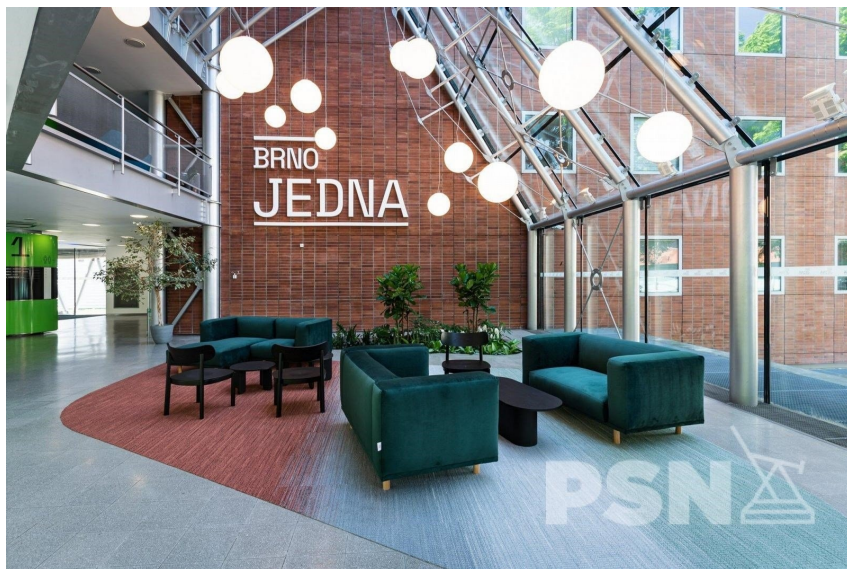

číslo zakázky:
BPL710

Pronájem kanceláře 710 m², Brno - Zábřovice

Plynárenská, 60200, Brno-střed, Brno

106 500 Kč

za měsíc

Uvedená cena je
náběhová. Plus
služby 90
Kč/m²/měsíc +
energie

Pronájem - Komerční prostory