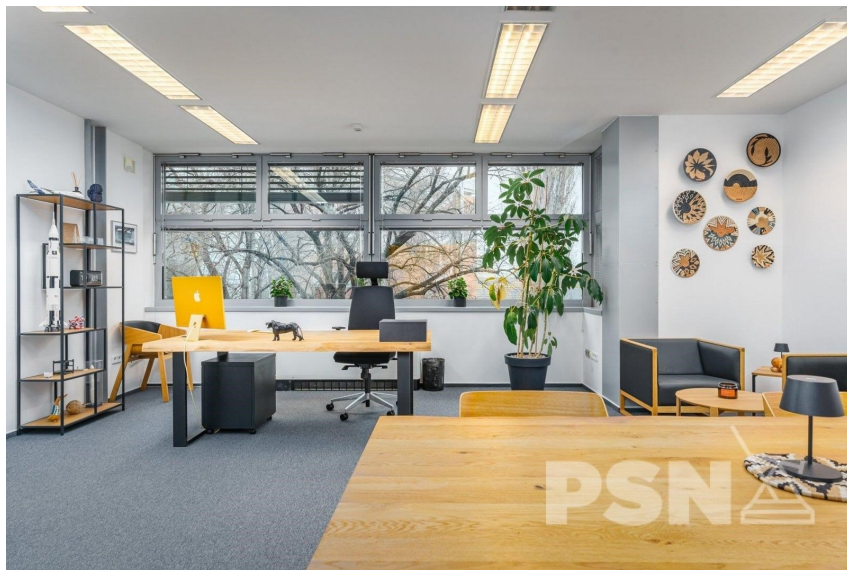

číslo zakázky:
BPL450

Pronájem kanceláře 450 m², Brno - Zábrdovice

Plynárenská, 60200, Brno-střed, Brno

85 500 Kč

za měsíc

Uvedená cena je
náběhová. Plus
služby 90
Kč/m²/měsíc +
energie

Pronájem - Komerční prostory

Plocha kanceláří: 450 m²

Druh objektu: skeletová

Stav objektu: velmi dobrý

Druh prostor: Kanceláře

Ostatní: Výtah; Parkoviště **Energetická náročnost:**
G - Mimořádně ne hospodárná

Vyřizuje: **Lukáš Man**

Tel.: 221 088 111, **GSM:** 737 078 767

E-mail: lukas.man@psn.cz