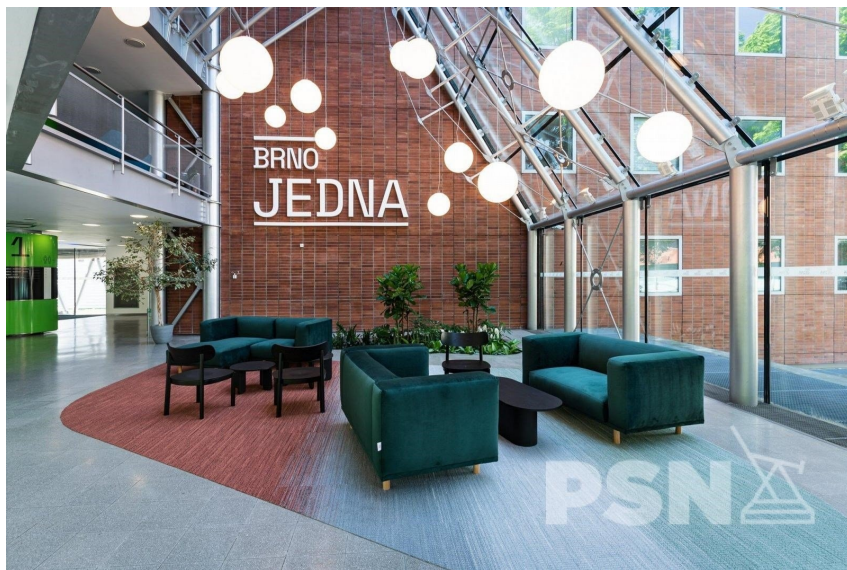

číslo zakázky:
BPL50

Pronájem kanceláře 50 m², Brno - Zábrdovice

Plynárenská, 60200, Brno-střed, Brno

7 500 Kč
za měsíc

Uvedená cena je
náběhová. Plus
služby 90
Kč/m²/měsíc +
energie

Pronájem - Komerční prostory