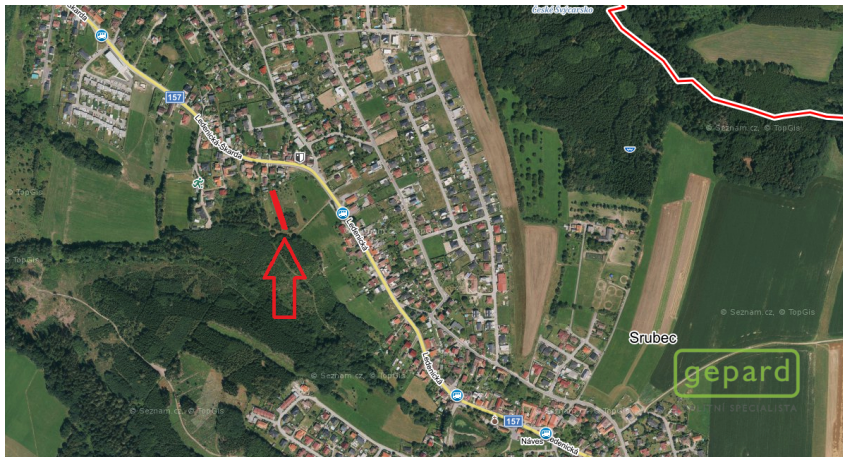

číslo zakázky:
6547

Stavební pozemek Srubec u Českých Budějovic

Srubec

4 600 000 Kč
za nemovitost

Včetně provize RK
a právních služeb

Prodej - Pozemky

Celková plocha: 2 037 m²

Druh pozemku: pro bydlení