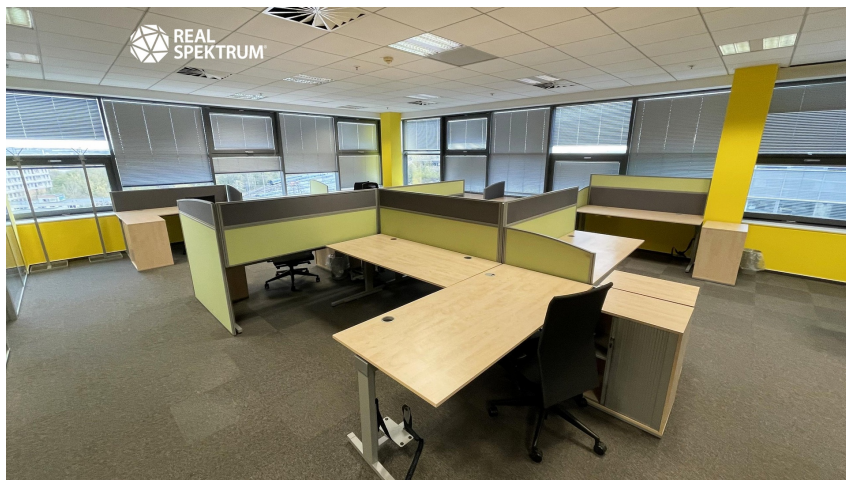

Pronájem kanceláří 936 m² - 3.NP, ulice Holandská, Brno

Holandská, 63900, Brno-střed, Brno

304 200 Kč

za měsíc

+ provozní
náklady, neplatíte
provizi RK

Pronájem - Komerční prostory

Plocha kanceláří: 936 m²

Druh objektu: cihlová

Stav objektu: velmi dobrý

Druh prostor: Kanceláře

Ostatní: Bezbarierový přístup; Výtah; Parkoviště
Energetická náročnost: B - Úsporná

Vyřizuje: **Mgr. Jan Dufek**

Tel.: 800 800 099, 533 339 111, **GSM:** 724 405
366

E-mail: jan.dufek@realspektrum.cz