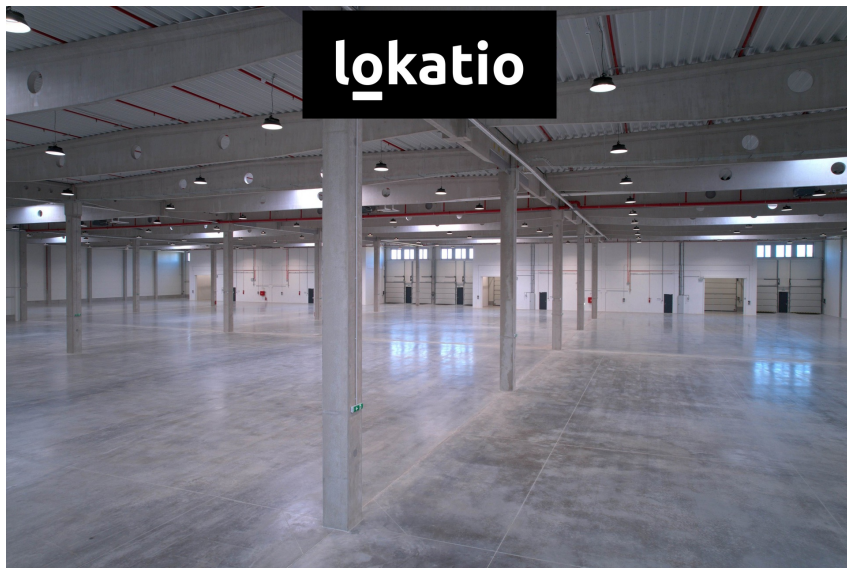

Pronájem: Skladovací prostory, MIKULOV 13.000 m²

69201, Mikulov

Neuvedeno

za m²/měsíc

cena k jednání

Pronájem - Komerční objekty

Celková plocha: 13200 m²

Počet podlaží: 1

Druh objektu: smíšená

Stav objektu: ve výstavbě (hrubá stavba)

Účel budovy: Výroba **Energetická náročnost:** G -
Mimořádně neehospodárná

Vyřizuje: **Magdaléna Véberová**

Tel.: 725896767, **GSM:** 736 746 148

E-mail: magdalena.veberova@lokatio.cz