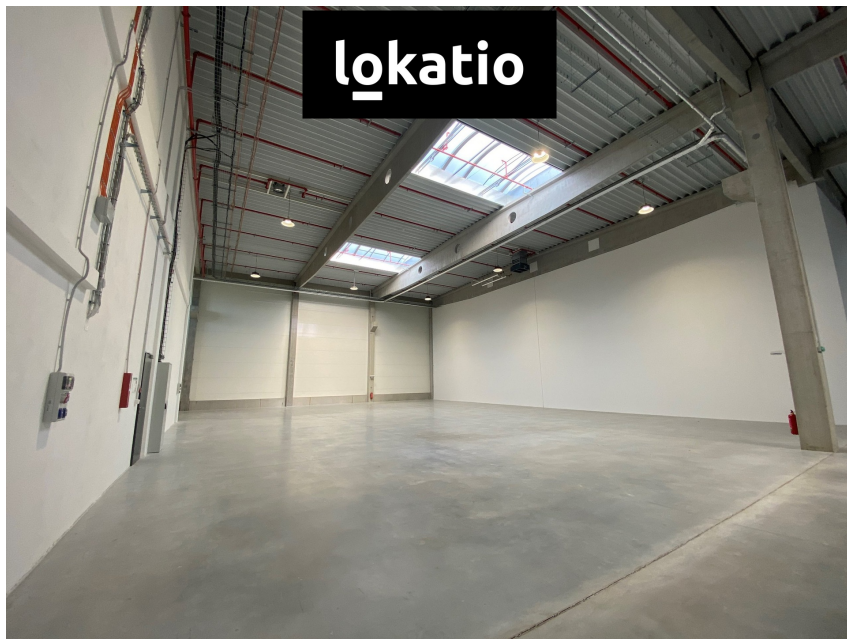

Pronájem: Skladovací prostory, MIKULOV 686 m²

69201, Mikulov

Neuvedeno

cena k jednání

za m²/měsíc

Pronájem - Komerční objekty

Celková plocha:	686 m ²
Počet podlaží:	1
Druh objektu:	smíšená
Stav objektu:	ve výstavbě (hrubá stavba)