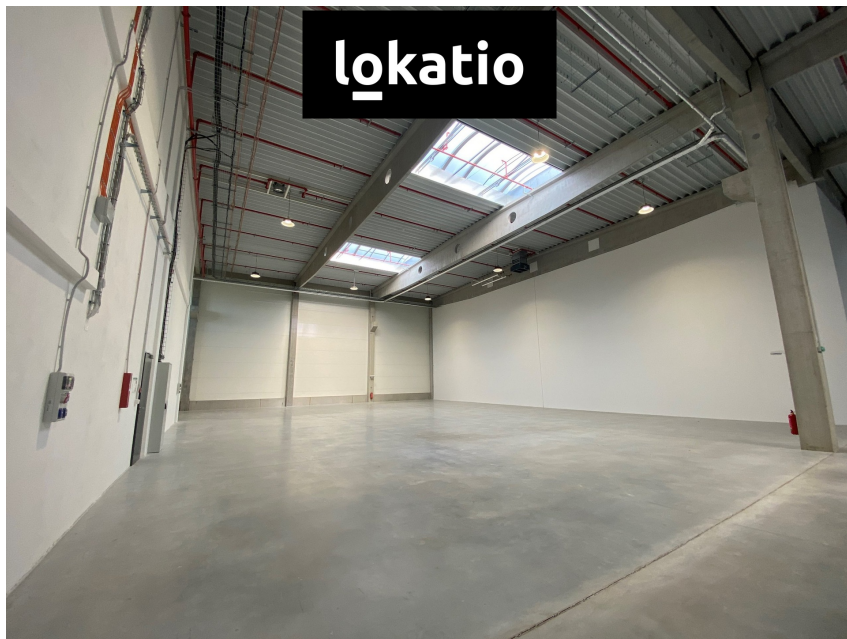

Pronájem: Skladovací prostory, MIKULOV 686 m²

69201, Mikulov

Neuvedeno

cena k jednání

za m²/měsíc

Pronájem - Komerční objekty

Celková plocha: 686 m²

Počet podlaží: 1

Druh objektu: smíšená

Stav objektu: ve výstavbě (hrubá stavba)

Účel budovy: Sklad **Energetická náročnost:** G -
Mimořádně ne hospodárná

Vyřizuje: **Magdaléna Véberová**

Tel.: 725896767, **GSM:** 736 746 148

E-mail: magdalena.veberova@lokatio.cz