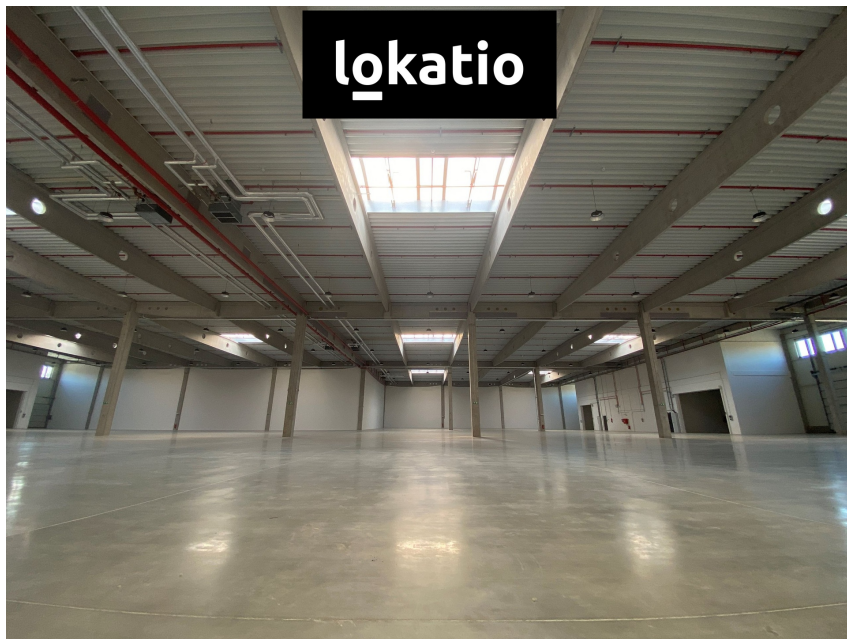

Pronájem: Skladovací prostory, MIKULOV 1.800 m²

69201, Mikulov

Neuvedeno

cena k jednání

za měsíc

Pronájem - Komerční objekty

Celková plocha:	1800 m ²
Počet podlaží:	1
Druh objektu:	smíšená
Stav objektu:	ve výstavbě (hrubá stavba)