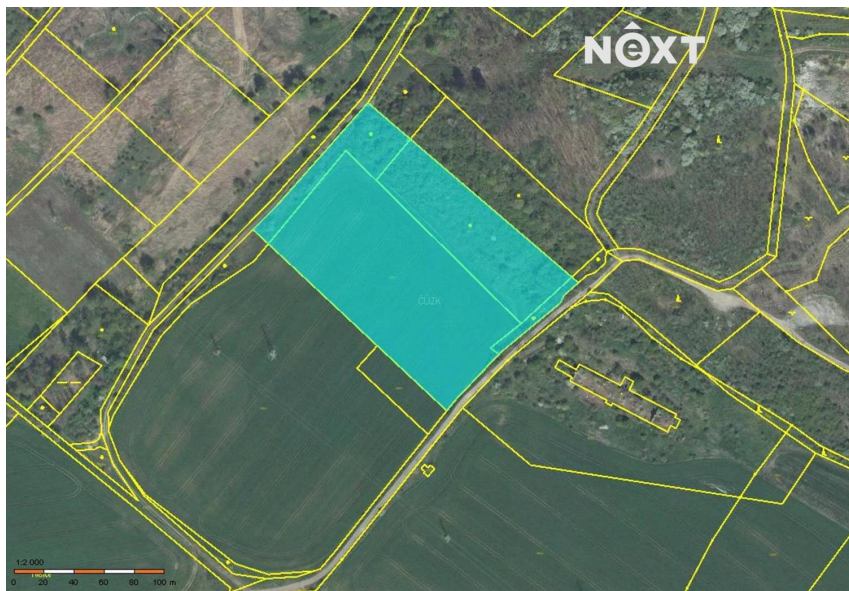

číslo zakázky:
94466

Prodej pozemek Komerční, 20968□

43801, Tvršice, Žatec

333 Kč
za m²

Cena je uvedena
včetně služeb a
provize RK.

Prodej - Pozemky

Celková plocha: 20 968 m²

Druh pozemku: pro komerční
výstavbu