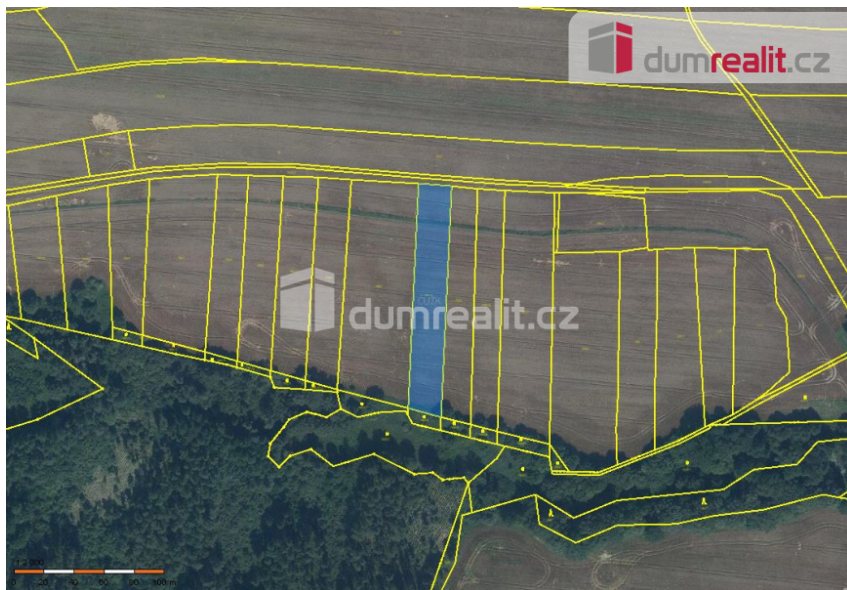

Prodej pozemku v Dolní Lhotě u Ostravy

74766, Dolní Lhota

295 000 Kč

za nemovitost

včetně provize RK

Prodej - Pozemky

Celková plocha: 3 516 m²

Druh pozemku: zemědělská