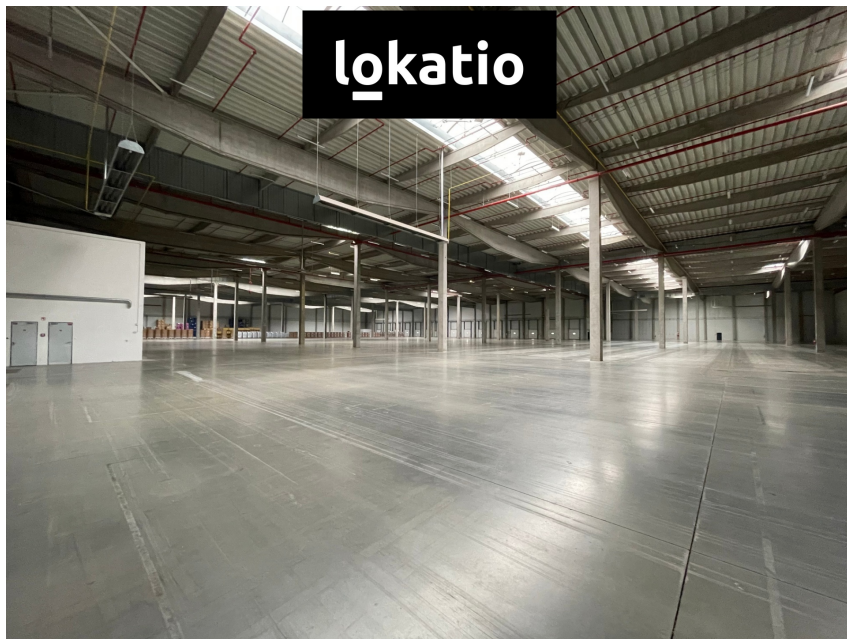

Pronájem - skladovací a logistický park (Velká Bíteš)

Velká Bíteš

Neuvedeno

za m²/měsíc

cena k jednání,
neplatíte provizi

Pronájem - Komerční objekty

Celková plocha: 15612 m²

Počet podlaží: 1

Druh objektu: smíšená

Stav objektu: velmi dobrý

Účel budovy: Sklad **Energetická náročnost:** G -
Mimořádně neehospodárná

Vyřizuje: **Magdaléna Véberová**

Tel.: 725896767, **GSM:** 736 746 148

E-mail: magdalena.veberova@lokatio.cz