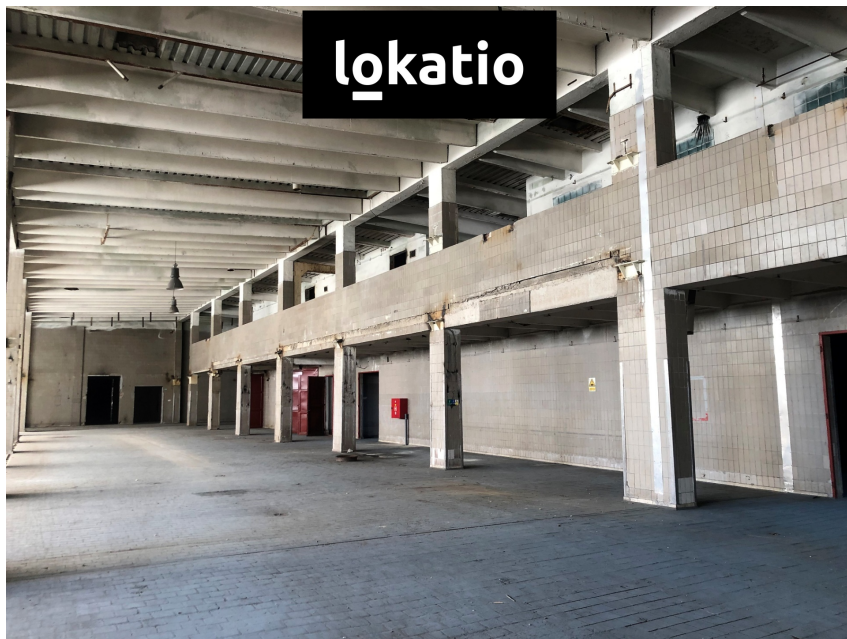

Pronájem - skladovací a výrobní areál, Olomouc

Hamerská, Olomouc

Neuvedeno

cena k jednání

za měsíc

Pronájem - Komerční objekty

Celková plocha: 3000 m²

Počet podlaží: 1

Druh objektu: smíšená

Stav objektu: dobrý

Účel budovy: Sklad **Energetická náročnost:** G -
Mimořádně nevhodná

Vyřizuje: **Magdaléna Véberová**

Tel.: 725896767, **GSM:** 736 746 148

E-mail: magdalena.veberova@lokatio.cz