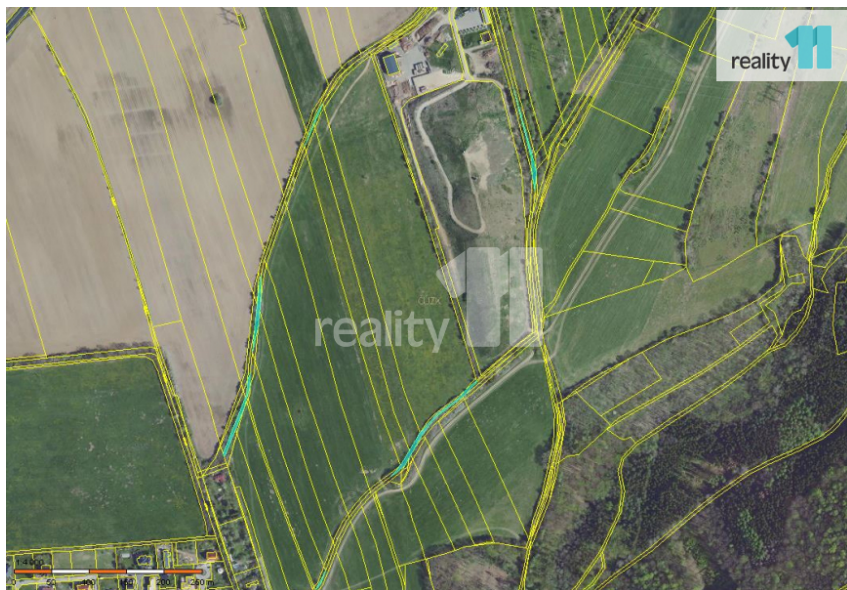

Prodej pozemků 2000m², Řevnice, okr. Praha - západ

25230, Řevnice

485 Kč

za m²

Prodej - Pozemky

Celková plocha: 2 000 m²

Druh pozemku: zemědělská

Vyřizuje: **Ing. Róbert Záboj**