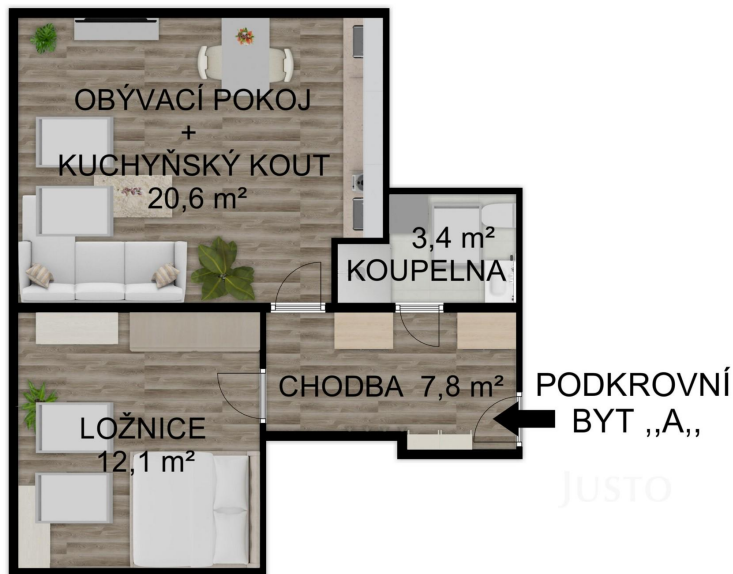

JUSTO

číslo zakázky:
J08581

Pronájem 2+kk 44 m², Bechyně - Soukenická

Soukenická, Bechyně

11 000 Kč

za měsíc

+ 4500 sl. včetně el., vody a vytápění + 20000 Jistota (kauce) + 5000 odměna RK

Pronájem - Byty

Dispozice bytu: 2+kk

Podlaží v domě: 3

Počet podlaží v domě: 3

Celková podlahová plocha: 44 m²

Druh objektu: cihlová **Stav objektu:** velmi dobrý
Vlastnictví: osobní **Voda:** Místní zdroj vody
Telekomunikace: Internet **Energetická náročnost:** D - Méně úsporná