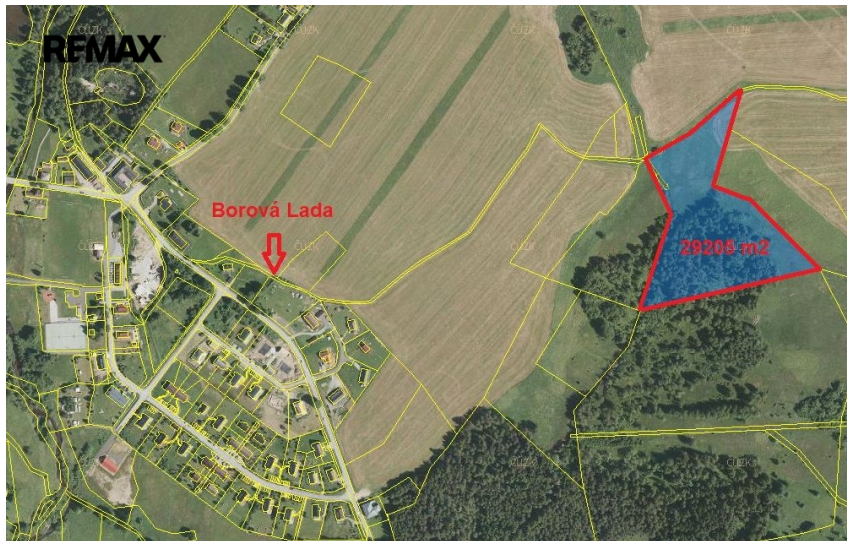

číslo zakázky:
348768

Prodej lesního pozemku v jednom celku o výměře 29205 m², Borová Lada, okr. Prachatice
Borová Lada

1 138 995 Kč
za nemovitost

Kompletní právní
servis služeb.

Prodej - Pozemky

Celková plocha: 29 205 m²