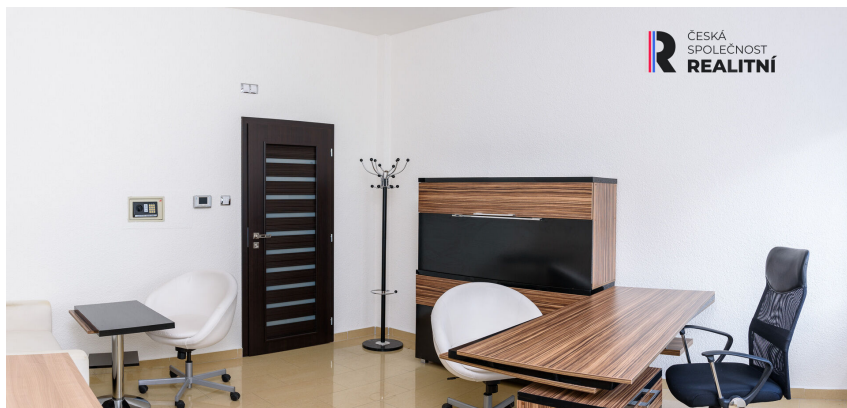

Pronájem kanceláře v Sokolově

Nádražní, Sokolov

3 100 Kč

za měsíc

Pronájem - Komerční prostory

Plocha kanceláři: 18 m²

Druh objektu: cihlová

Stav objektu: velmi dobrý