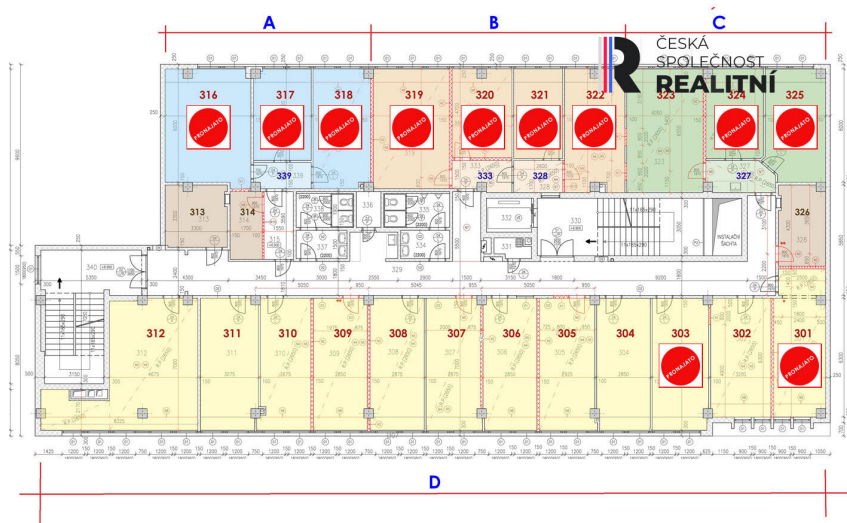

Pronájem, Komerční prostory kancelářské, 29,91 m², Zlín

Kvítková, 76001, Zlín

4 883 Kč

za měsíc

+ spotřeba
energií a služeb
3.450,- Kč
(celková měsíční
platba 8.599,12
Kč + DPH) +
zprostředkování

Pronájem - Komerční prostory

Plocha kanceláří: 29 m²

Druh objektu: cihlová

Stav objektu: velmi dobrý

Druh prostor: Kanceláře

Energetická náročnost: C - Úsporná

Vyřizuje: **Bc. Kateřina Struhelková**

GSM: 604 289 342

E-mail: kstruhelkova@csrealitni.cz