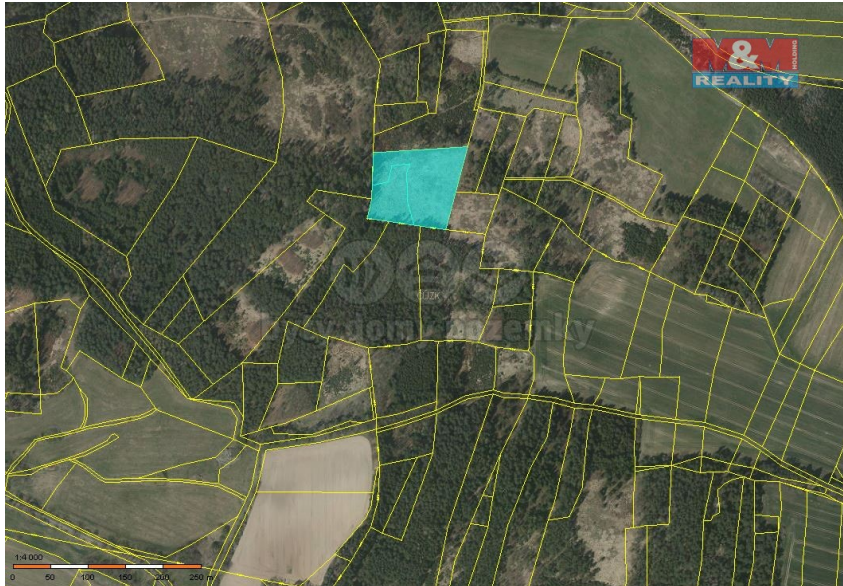

číslo zakázky:
824827

Prodej lesa, 11506 m², Milejovice

38701, Milejovice

185 000 Kč

za nemovitost

Prodej - Pozemky

Celková plocha: 11 506 m²

Druh pozemku: les