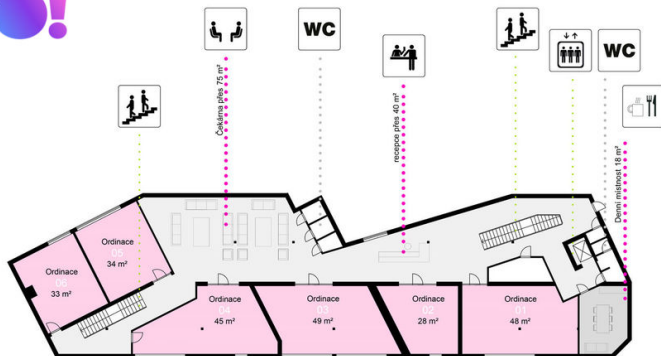

číslo zakázky:
1305

Pronájem kancelářských prostor, Třinec- Staré Město

Poštovní, Třinec

150 Kč

za m²/měsíc

Pronájem - Komerční prostory

Plocha kanceláří: 28 m²

Druh objektu: cihlová

Stav objektu: velmi dobrý

Druh prostor: Kanceláře

Ostatní: Výtah **Energetická náročnost:** G -
Mimořádně neohospodárná

Vyřizuje: **Darina Maroszová**

Tel.: 725 80 80 80, **GSM:** 725 80 80 80

E-mail: info@boreality.cz