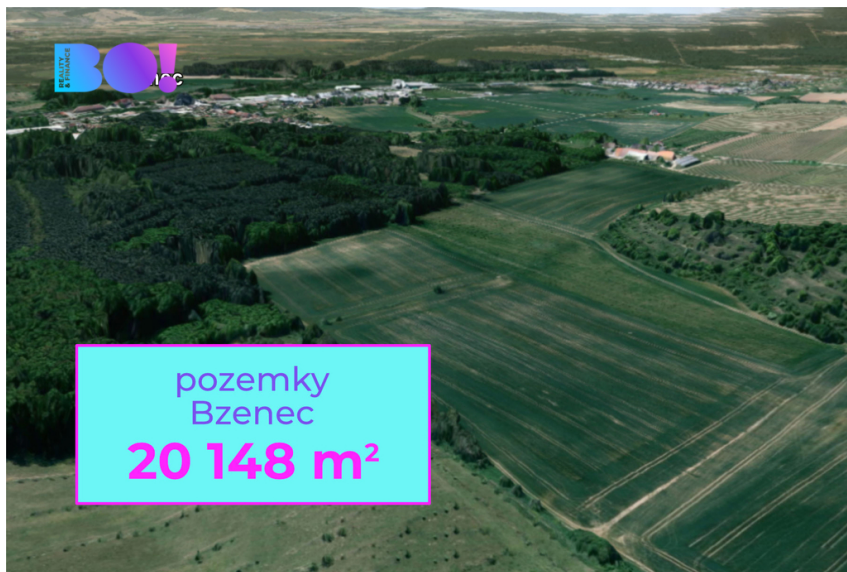

číslo zakázky:
1237

Prodej pole, 20 148 m², Bzenec

Bzenec

1 047 300 Kč

za nemovitost

Prodej - Pozemky

Celková plocha: 20 148 m²

Druh pozemku: zemědělská