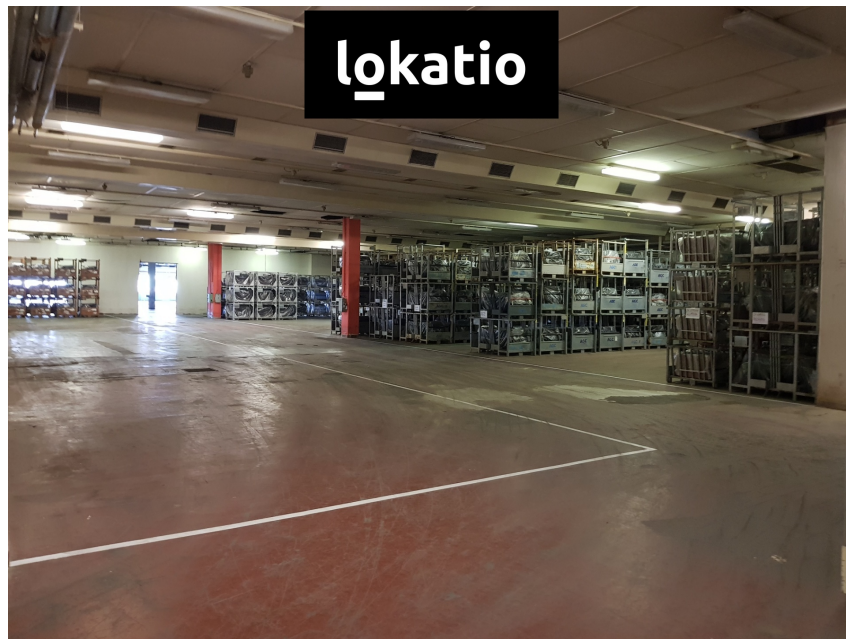

Pronájem: Skladovací a výrobní prostory, Most

Most

Neuvedeno
za m²/měsíc

info v RK,
Neplatíte provizi,
cena k jednání

Pronájem - Komerční objekty

Celková plocha: 1250 m²

Počet podlaží: 1

Druh objektu: smíšená

Stav objektu: dobrý

Účel budovy: Sklad **Elektrina:** Elektro - 230 V;
Elektro - 400 V **Voda:** Vodovod **Telekomunikace:**
Internet **Energetická náročnost:** G - Mimořádně
nehospodárná

Vyřizuje: **Mgr. Radim Pešek**

Tel.: 725896767, **GSM:** 776 876 526

E-mail: radim.pesek@lokatio.cz