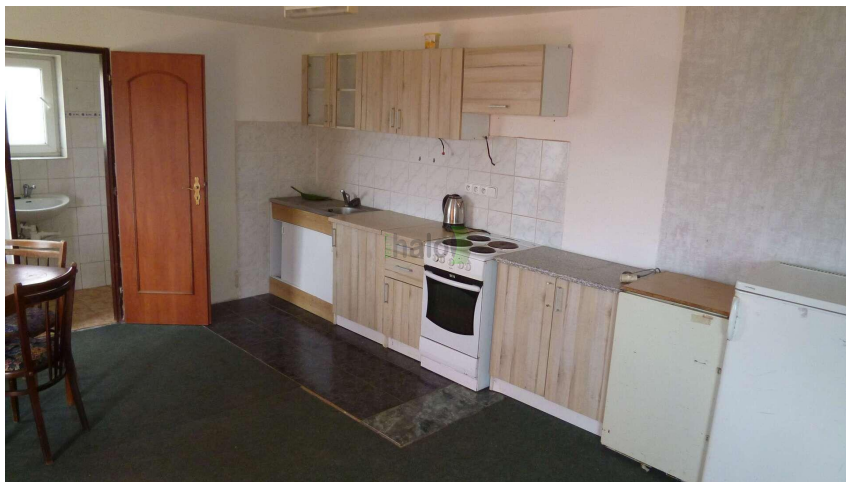

Pronájem 2+kk České Budějovice Srubec-Škarda

Ledenická-Škarda, 37006, Srubec

11 000 Kč
za měsíc

+ zálohy na
služby a energie,
kauce 20 tis. Kč

Pronájem - Byty

Dispozice bytu: 2+kk

Podlaží v domě: 1

Počet podlaží v domě: 2