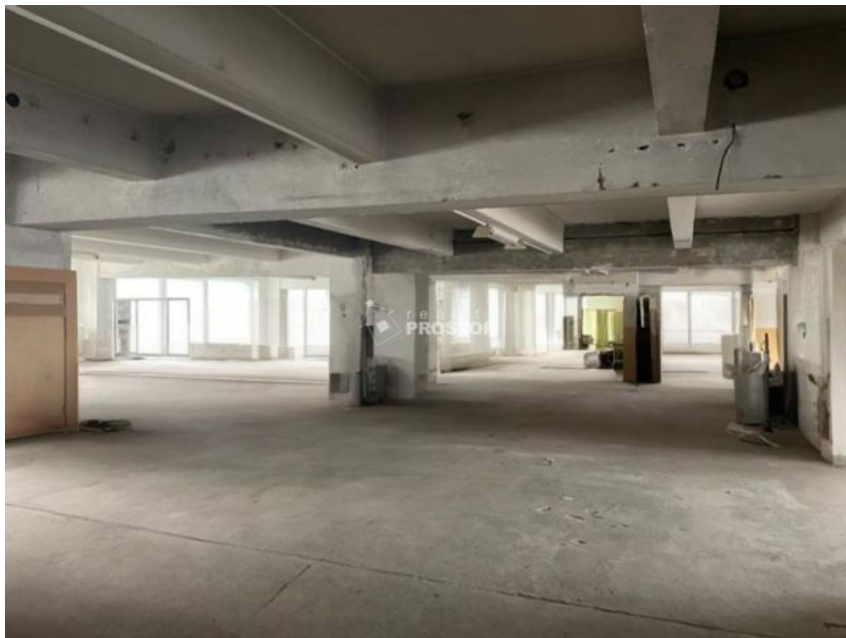

Pronájem 1000 - 7000m² v 7 patrech komerčních prostor Králův dvůr-Beroun s dobrou obslužností

Tovární, 26701, Králův Dvůr

Neuvedeno
za měsíc

celý objekt nebo
jednotlivá patra

Pronájem - Komerční objekty

Celková plocha: 7000 m²

**Počet míst k
parkování:** 5

Druh objektu: skeletová

Stav objektu: dobrý

Účel budovy: Sklad **Ostatní:** Bezbarierový přístup;

Výtah **Elektrina:** Elektro - 230 V; Elektro - 400 V

Voda: Vodovod **Plyn:** Plynovod **Energetická**