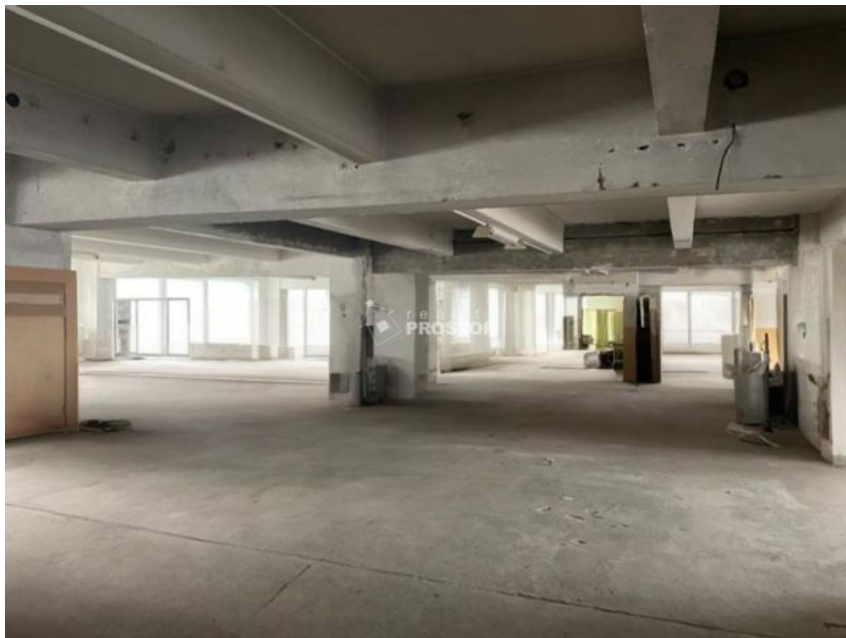

Pronájem 1000 - 7000m² v 7 patrech komerčních prostor Králův dvůr-Beroun s dobrou obslužností

Tovární, 26701, Králův Dvůr

Neuvedeno

za měsíc

celý objekt nebo
jednotlivá patra

Pronájem - Komerční objekty

Celková plocha: 7000 m²

**Počet míst k
parkování:** 5

Druh objektu: skeletová

Stav objektu: dobrý

Účel budovy: Sklad **Ostatní:** Bezbarierový přístup;

Výtah **Elektrina:** Elektro - 230 V; Elektro - 400 V

Voda: Vodovod **Plyn:** Plynovod **Energetická**