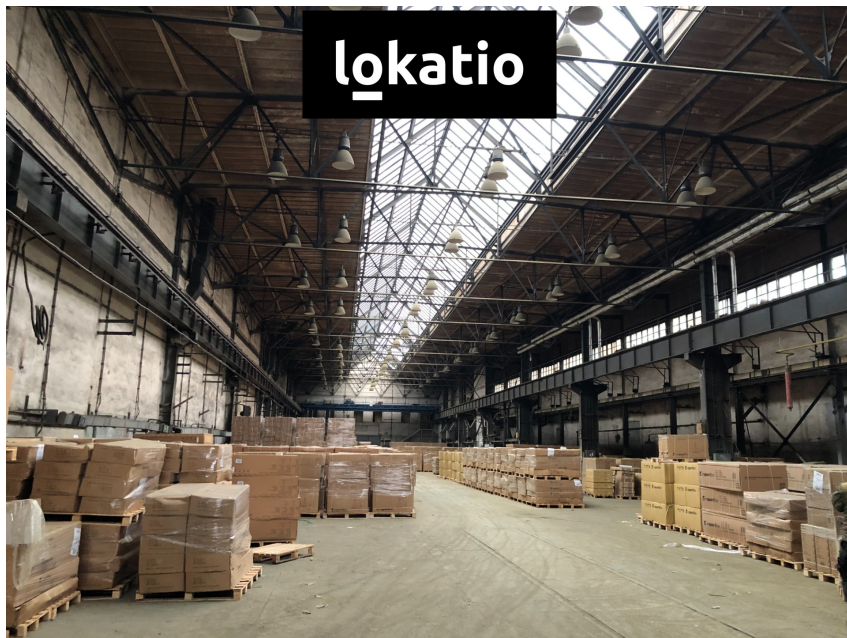

Pronájem - Výrobní haly areál Studénka

Studénka

Neuvedeno

cena k jednání

za měsíc

Pronájem - Komerční objekty

Celková plocha: 2328 m²

Počet podlaží: 1

Druh objektu: smíšená

Stav objektu: velmi dobrý

Účel budovy: Sklad **Energetická náročnost:** G -
Mimořádně nevhodná

Vyřizuje: **Magdaléna Véberová**

Tel.: 725896767, **GSM:** 736 746 148

E-mail: magdalena.veberova@lokatio.cz