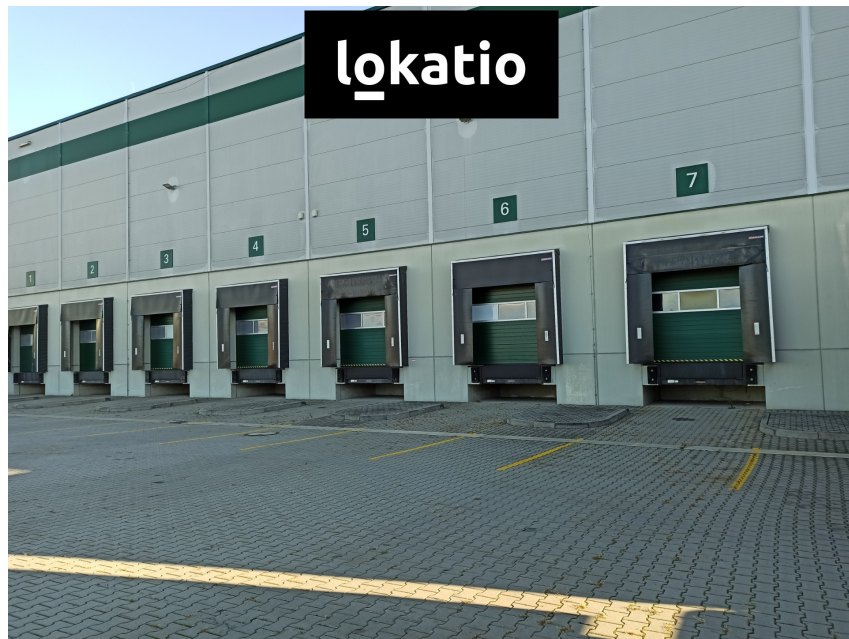

## Pronájem: Skladovací a logistické prostory, Plzeň, D5

33209, Štěnovice

**Neuvedeno**

za m<sup>2</sup>/měsíc

info v RK,  
Neplatíte provizi