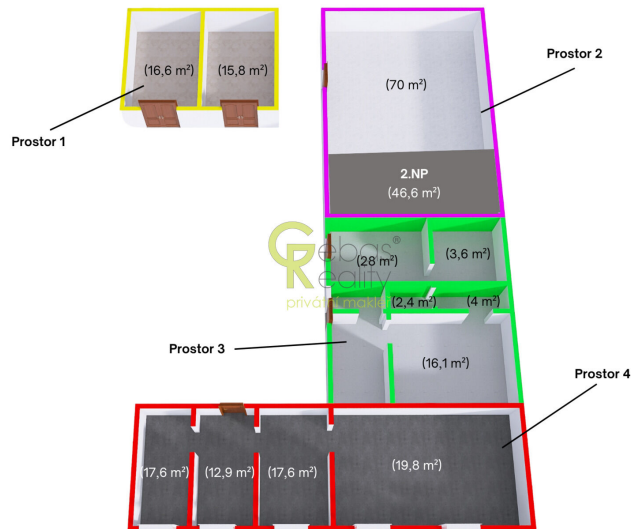

Vyřizuje: **Zákaznická linka**
Tel.: 773 557 042, **GSM:** 774 444 412
E-mail: info@gebas-reality.cz