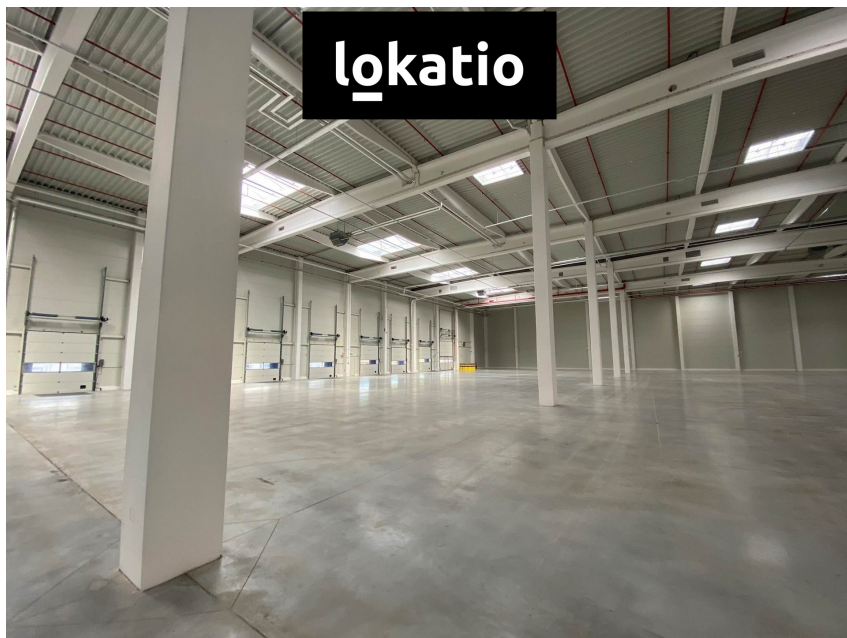

Pronájem: skladovací a logistický park (sklady, haly, výrobní prostory), Ostrava - Vítkovice

70300, Vítkovice, Ostrava

Neuvedeno

za m²/měsíc

cena k jednání,
Neplatíte provizi

Pronájem - Komerční objekty

Celková plocha: 4323 m²

Počet podlaží: 1

Druh objektu: smíšená

Stav objektu: velmi dobrý

Účel budovy: Sklad **Energetická náročnost:** G -
Mimořádně nehospodárná

Vyřizuje: **Magdaléna Véberová**

Tel.: 725896767, **GSM:** 736 746 148

E-mail: magdalena.veberova@lokatio.cz